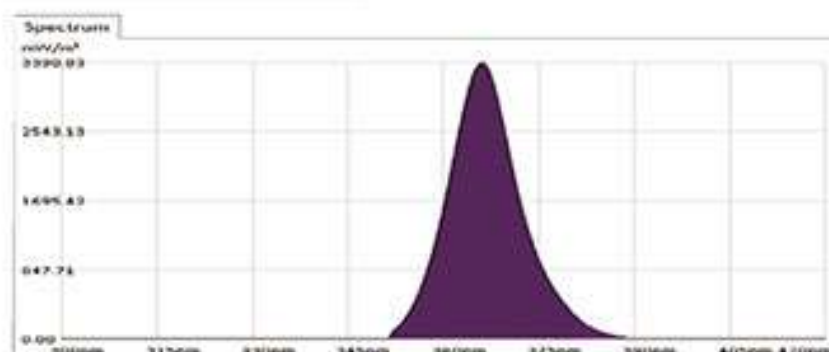

CROWN シリーズ

型式	UV強度15インチ(38cm) (μ W/cm ²)	UV-A 照射範囲15インチ(38cm) at minimum 1000 μ W/cm ² 以上時	可視光
CRW-SD (標準)	1,200~7,000	800(H) x 750(W)mm	✓
CRW-AS (エアロスペース)	≤ 5,000	600(H) x 550(W)mm	✓

光源: UV LEDs, 白色光LED付き

長さ: 32.5cm

高さ: 11 cm

幅: 14.5 cm

重量: 4,000 g

白色光LED強度: 20 foot-candles (200 lux)

入力電源: 90-240VAC

特徴

- 通常の状態では50,000時間以上の寿命
- UV-BおよびUV-Cがない安全なUV-A
- UVと白色光照明の切替機能 (CRW-SDの場合)
- ランプ本体は低温で動作するため、エネルギー消費を節約

UV-A 波長データ

VICTORY シリーズ

型式	UV強度15インチ(38cm) ($\mu\text{W}/\text{cm}^2$)	UV-A 照射範囲15インチ(38cm) at minimum 1000 $\mu\text{W}/\text{cm}^2$ 以上時	Power
VIC-SD (標準)	$\leq 6,500$	250(H) x 250(W)mm	充電式バッテリー
VIC-AS (エアロスペース)	$\leq 5,000$	230(H) x 230(W)mm	電源ケーブル
VIC-AD (調光)	1,200~6,500	250(H) x 250(W)mm	充電式バッテリー