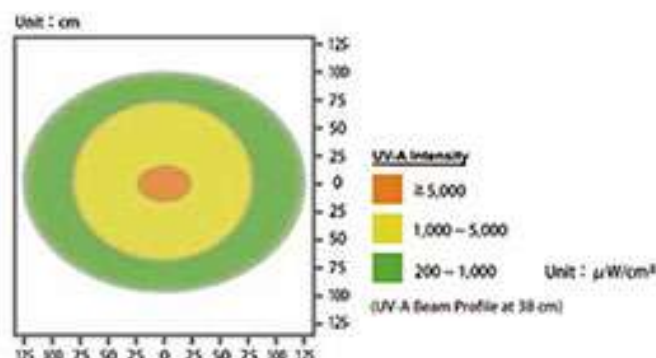

CROWN シリーズ

型式	UV強度15インチ(38cm) (μ W/cm ²)	UV-A 照射範囲15インチ(38cm) at minimum 1000 μ W/cm ² 以上時	可視光
CRW-SD (標準)	1,200~7,000	800(H) x 750(W)mm	✓
CRW-AS (エアロスペース)	≤ 5,000	600(H) x 550(W)mm	✓

光源: UV LEDs, 白色光LED付き

長さ: 32.5cm

高さ: 11 cm

幅: 14.5 cm

重量: 4,000 g

白色光LED強度: 20 foot-candles (200 lux)

入力電源: 90-240VAC

特徴

- 通常の状態では50,000時間以上の寿命
- UV-BおよびUV-Cがない安全なUV-A
- UVと白色光照明の切替機能 (CRW-SDの場合)
- ランプ本体は低温で動作するため、エネルギー消費を節約

UV-A 波長データ

VICTORY シリーズ

型式	UV強度15インチ(38cm) ($\mu\text{W}/\text{cm}^2$)	UV-A 照射範囲15インチ(38cm) at minimum 1000 $\mu\text{W}/\text{cm}^2$ 以上時	Power
VIC-SD (標準)	$\leq 6,500$	250(H) x 250(W)mm	充電式バッテリー
VIC-AS (エアロスペース)	$\leq 5,000$	230(H) x 230(W)mm	電源ケーブル
VIC-AD (調光)	1,200~6,500	250(H) x 250(W)mm	充電式バッテリー